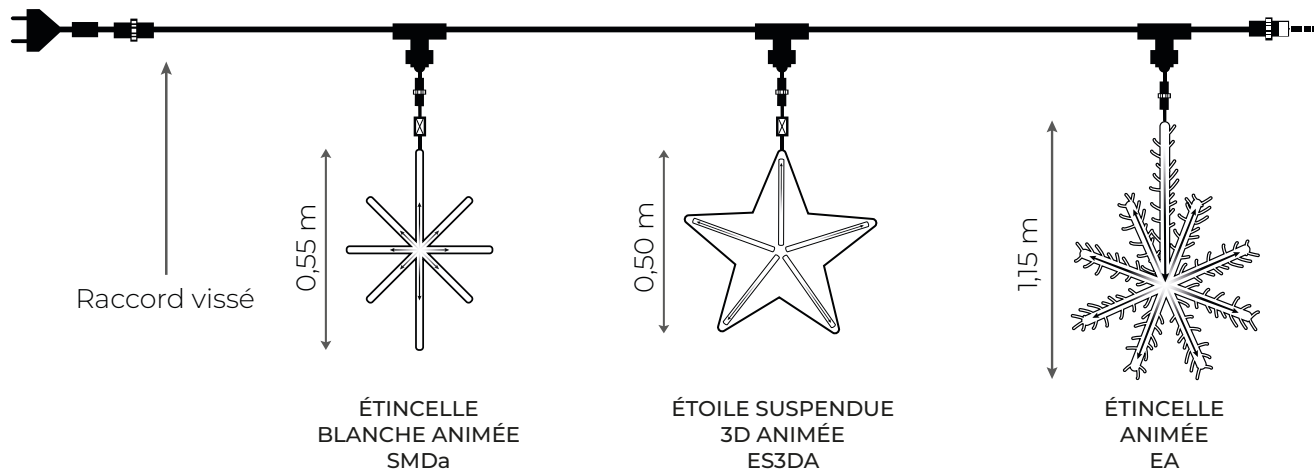

Flashez-moi !