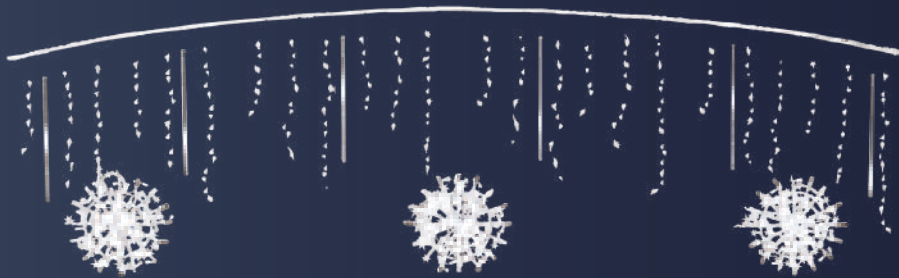

✦ 20% Flash ❄️ Effet chute de neige

* D'autres tailles possibles
Décor personnalisables en couleurs (guirlandes p. 9, tubes p. 31)

TRAVERSÉES DE RUE

FRIMA

FLOCON ENNEIGÉ

NEIGE ANIMÉE

BAGUETTE MAGIQUE

MODÈLE	RÉFÉRENCE	< >	▲ ▼	COULEUR LED	EFFET	NOMBRE LED	PUISSANCE	⚡	🏋️	🏠
Frima *(XL)	TD 86	4,90 m	0,90 m	□	★	1 060	130 W	230 V	12 kg	IP65
Flocon enneigé	TD 84	3,65 m	0,85 m	□	★	960	103 W	230 V	16 kg	IP65
Neige animée	TD 21	4,00 m	1,30 m	□	★❄️	816	68 W	230 V	13 kg	IP65
Baguette magique	TD 85	3,60 m	1,00 m	◼	★	900	96 W	230 V	17 kg	IP65