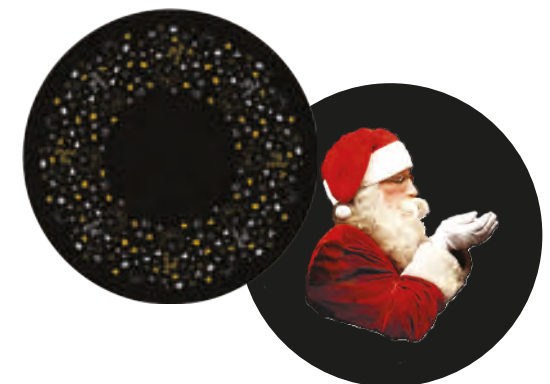

GOBOS & DISQUES

Nous vous accompagnons sur la réalisation du graphisme de votre projection.

Différents modèles disponibles sur simple demande.