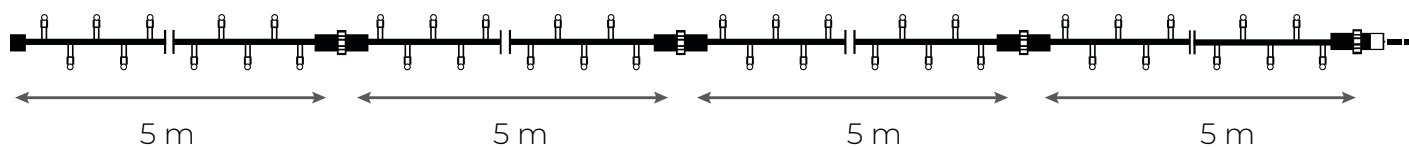

SPHÈRE 3D - P. 128 - AVALANCHE - P. 19

MODÈLE	RÉFÉRENCE	COULEUR LED	CÂBLE	EFFET	DIMENSIONS	NOMBRE LED	PUISSANCE	⚡	PROLONGATION	🏠
Guirlande LED 24 V Longueur 20 m (Composée de 4 longueurs de 5 mètres)	GED 24 W		Blanc	-	20 m	280	22 W	24 V	-	IP65
	GED 24 WF		Blanc	✦	20 m	280	22 W	24 V	-	IP65
	GED 24 GF		Or	✦	20 m	280	22 W	24 V	-	IP65
	GED 24 WGF		Blanc	✦	20 m	280	22 W	24 V	-	IP65
	GED 24 BF		Bleu	✦	20 m	280	22 W	24 V	-	IP65
	GED 24 RF		Rouge	✦	20 m	280	22 W	24 V	-	IP65
	GED 24 PF		Fuchsia	✦	20 m	280	22 W	24 V	-	IP65
Guirlande LED 24 V Couronne de 50 m (Composée de 10 longueurs de 5 mètres)	GED C 24 W		Blanc	-	50 m	700	55 W	24 V	-	IP65
	GED C 24 WF		Blanc	✦	50 m	700	55 W	24 V	-	IP65
	GED C 24 GF		Or	✦	50 m	700	55 W	24 V	-	IP65
	GED C 24 WGF		Blanc	✦	50 m	700	55 W	24 V	-	IP65
	GED C 24 BF		Bleu	✦	50 m	700	55 W	24 V	-	IP65
	GED C 24 RF		Rouge	✦	50 m	700	55 W	24 V	-	IP65
	GED C 24 PF		Fuchsia	✦	50 m	700	55 W	24 V	-	IP65
Driver d'alimentation guirlande 24 V	ALIM 15W	-	Blanc	-	-	-	15 W	230 / 24 V	-	IP65
	ALIM 20W	-	Blanc	-	-	-	20 W	230 / 24 V	-	IP65
	ALIM 25W	-	Blanc	-	-	-	25 W	230 / 24 V	-	IP65
	ALIM 30W	-	Blanc	-	-	-	30 W	230 / 24 V	-	IP65
	ALIM 96W	-	Gris	-	-	-	96 W	230 / 24 V	-	IP65
	ALIM 150W	-	Gris	-	-	-	150 W	230 / 24 V	-	IP65
	ALIM 200W	-	Gris	-	-	-	200 W	230 / 24 V	-	IP65

Accessoires - Rendez-vous page 33

✦ 20% Flash