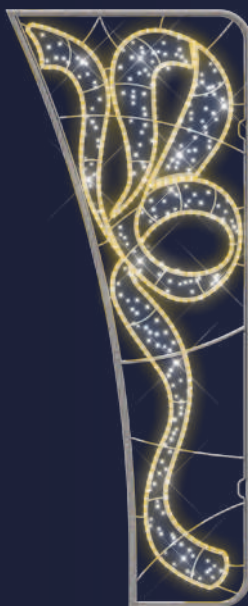

NOCE SCINTILLANTE *