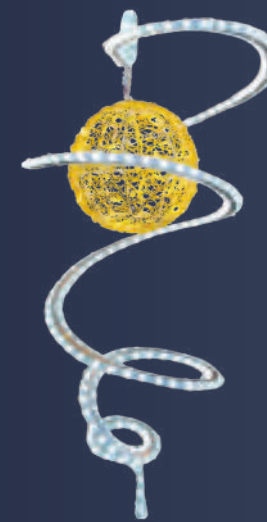

✦ 20% Flash

Décors personnalisables en couleurs (guirlandes p. 9, tubes p. 31, boules p. 36-37)

CANDÉLABRES

VARIATION

MINI VARIATION

MOBILE

ZÉBULIGHT

56