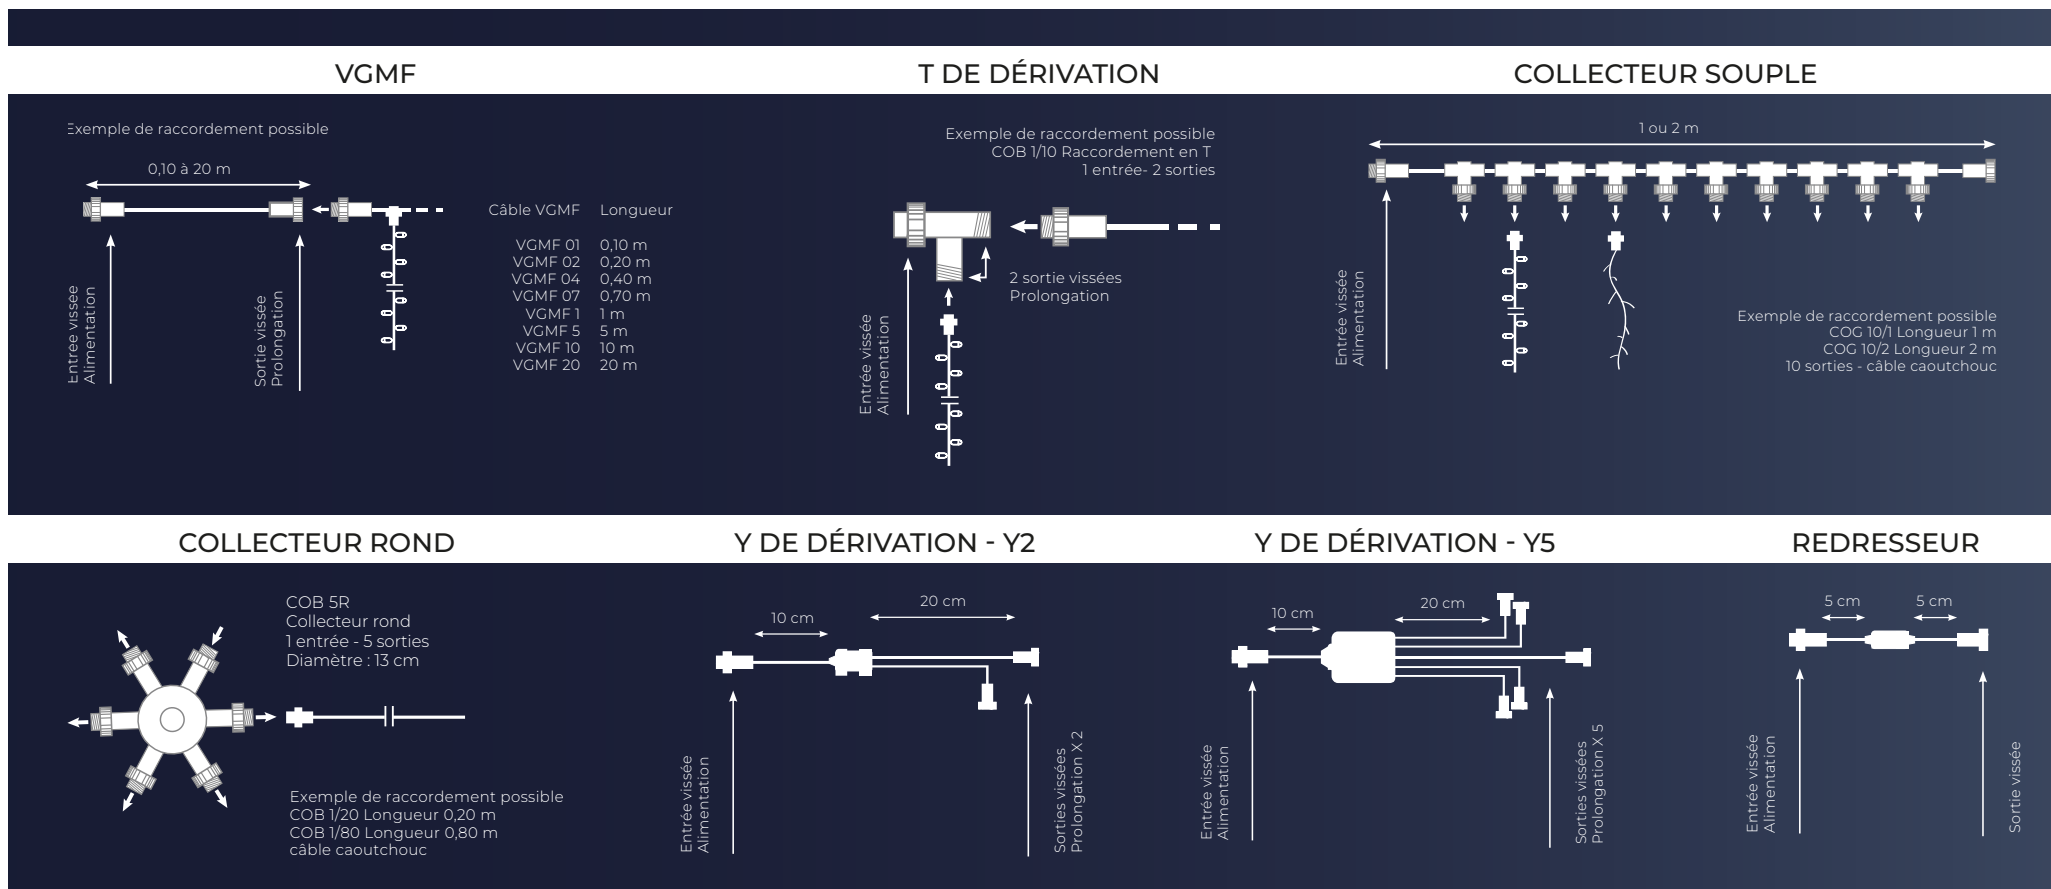

32

ACCESSOIRES TUBE LUMINEUX

PRODUIT	RÉFÉRENCE	DESCRIPTION	COULEUR	DIMENSIONS	⚡	🏠
Alimentation	ALID	Alimentation tube lumineux avec redresseur	Noir	1,50 m	230 V	IP65
Kit alimentation	PIMA	10 connecteurs d'alimentation avec gaine thermo	-		230 V	-
Kit dépannage	PIM	10 connecteurs de raccordements avec gaine thermo	-		230 V	-
Bouchon tube	EMB	10 embouts tube lumineux	-		-	-
Gaine thermorétractable	THR	Gaine thermorétractable avec résine d'étanchéité	Translucide	1,20 m	-	-
	THG	Gaine thermorétractable	Grise	1,20 m	-	-
Collier	COL1	Traité anti U.V - Languette métal - Sac de 1 000	Blanc	3,60 mm x 155 mm	-	-
	COL2	Traité anti U.V - Languette métal - Sac de 1 000	Blanc	4,70 mm x 203 mm	-	-