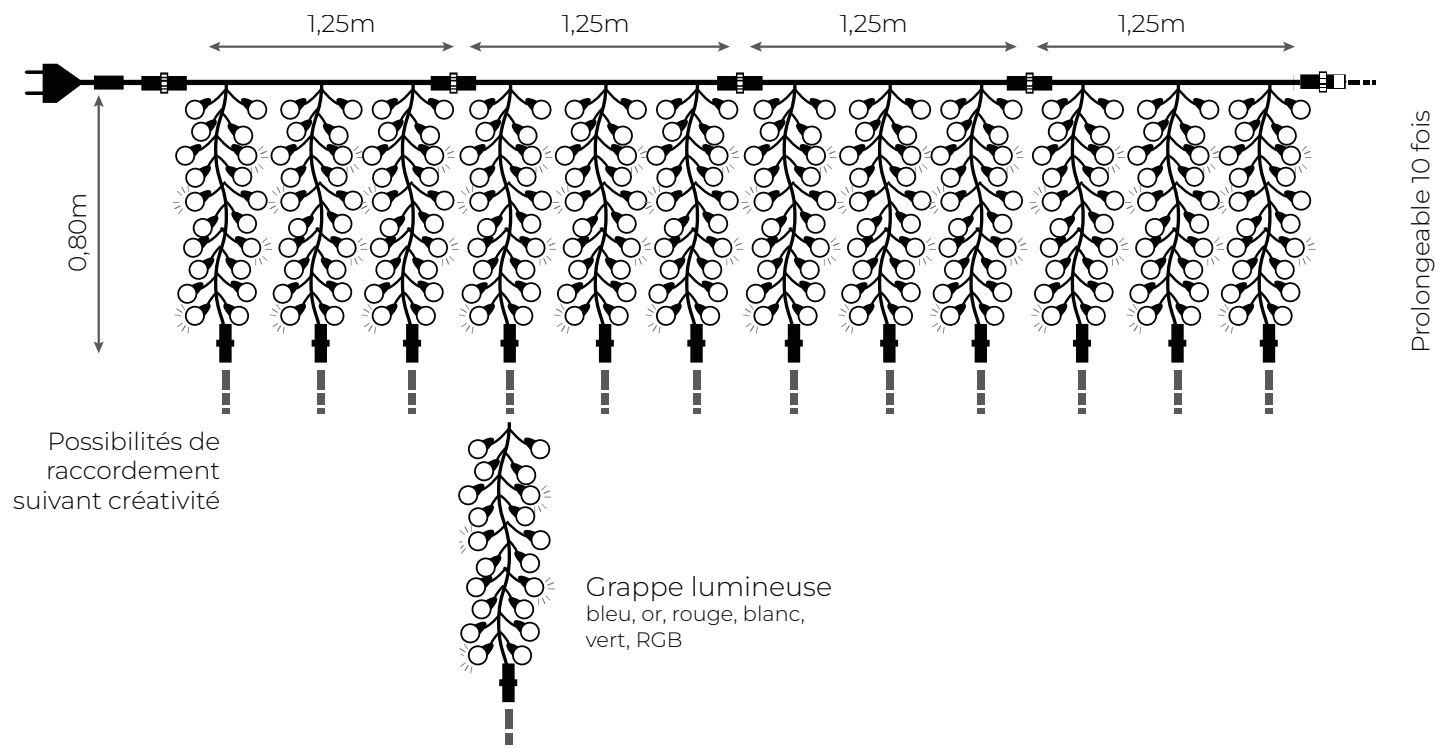

MODÈLE	RÉFÉRENCE	COULEUR LED	CÂBLE	EFFET	DIMENSIONS	NOMBRE LED	PUISSANCE	⚡	PROLONGATION	🏠
Rideau grappes lumineuses	RGRL W		Blanc	✦	5,00 x 0,80 m	360	56 W	230 V	1+9	IP65
	RGRL O		Blanc	✦	5,00 x 0,80 m	360	56 W	230 V	1+9	IP65
Grappe lumineuse à l'unité	GRL W		Blanc	✦	0,80 m	30	4,6 W	230 V	1+24	IP65
	GRL O		Blanc	✦	0,80 m	30	4,6 W	230 V	1+24	IP65
	GRL B		Blanc	✦	0,80 m	30	4,6 W	230 V	1+24	IP65
	GRL R		Blanc	✦	0,80 m	30	4,6 W	230 V	1+24	IP65
	GRL V		Blanc	✦	0,80 m	30	4,6 W	230 V	1+24	IP65
	GRL RVB		Blanc	✦	0,80 m	30	4,6 W	230 V	1+24	IP65
Collecteur 3 sorties	CL1	-	Blanc	-	1,25 m	-	-	230 V	-	IP65

Accessoires - Rendez-vous page 32

✦ 20% Flash

Flashez-moi !