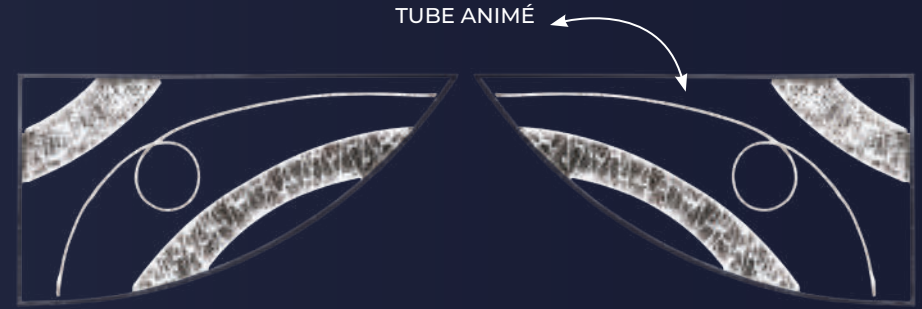

TRAVERSÉES DE RUE

AUSTRAL

MODÈLE	RÉFÉRENCE	< >	↑ ↓	COULEUR LED	EFFET	NOMBRE LED	PUISSANCE	⚡	🏋️	🏠
Boréal	TD 169	4,00 m	1,00 m	☐	✦	1 380	94 W	230 V	13 kg	IP65
Austral	TD 170	4,00 m	1,00 m	☐	✦ ✨	1 176	80 W	230 V	12 kg	IP65
Leaf	TD 171	4,00 m	1,00 m	☐	✦	1 880	128 W	230 V	12,60 kg	IP65

✦ 20% Flash ✨ Effet chute de neige

Décors personnalisables en couleurs (guirlandes p. 9, tubes p. 31)