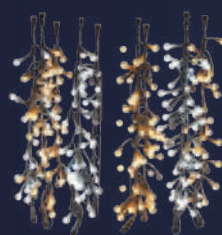

✦ 20% Flash ✦ ✦ ✦ Effet éclat

Décor personnalisables en couleurs (guirlandes p. 9, tubes p. 31)

CANDÉLABRES

MONTÉES SUR CONNECTEUR
DE 2 M, 10 DESCENTES

COCAGNE

COCAGNE

BAYA

COLONNE LUMINEUSE