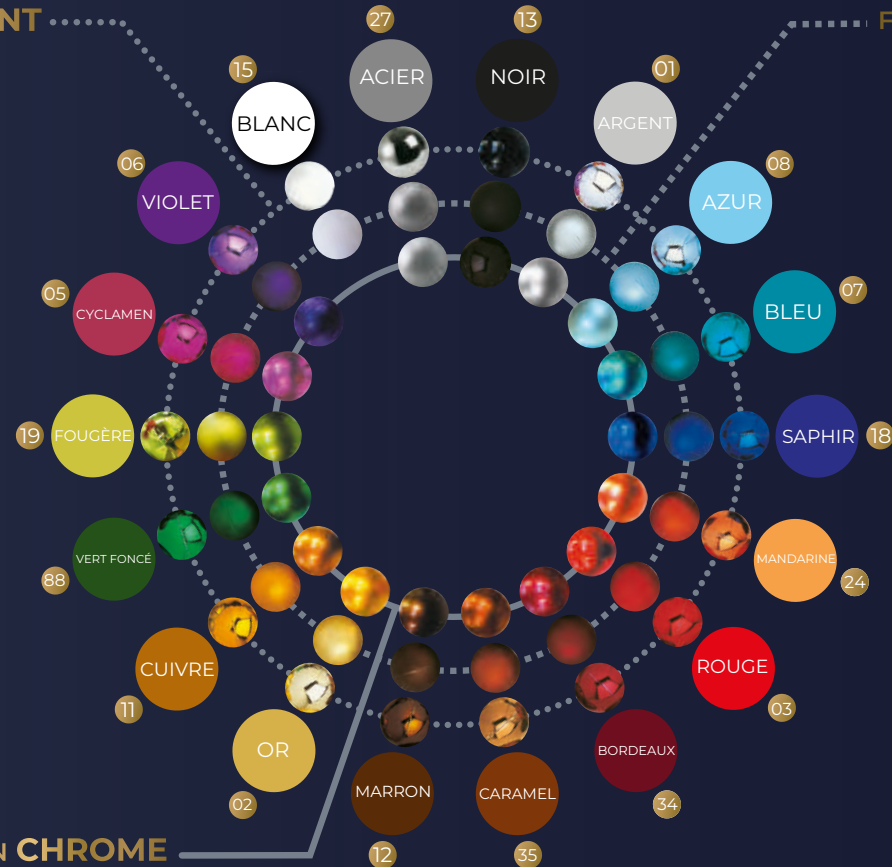

✦ 20% Flash

FINITION BRILLANT

FINITION SATIN

FINITION CHROME

FABRIQUÉ
EN FRANCE

par un Établissement et Service
d'Aide par le Travail pour des
personnes en situation de
handicap

BOULES DE NOËL

Matières