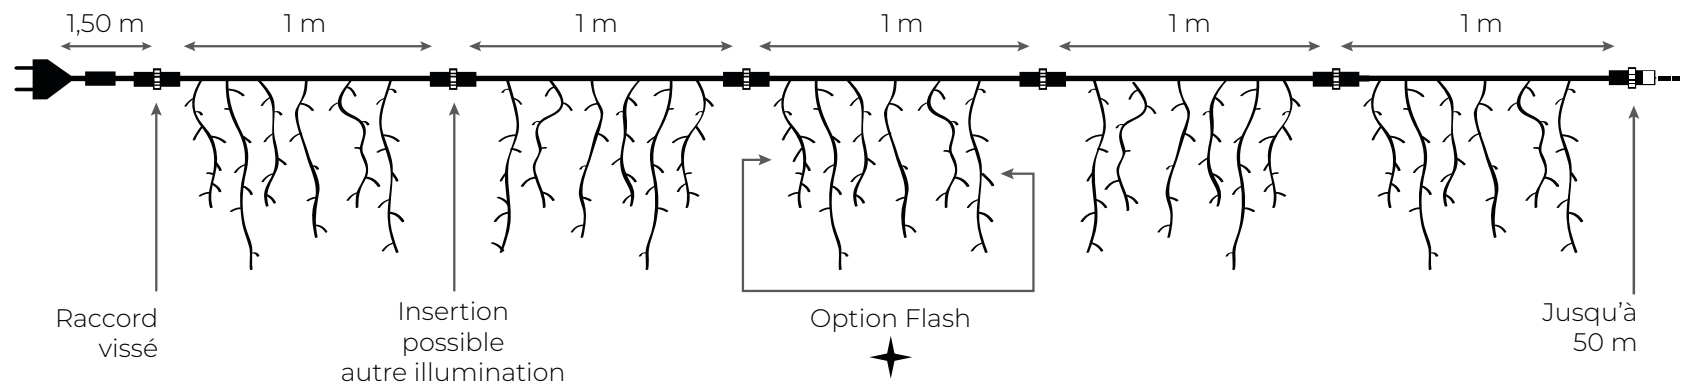

MODÈLE	RÉFÉRENCE	COULEUR LED	CÂBLE	EFFET	DIMENSIONS	NOMBRE LED	PUISSANCE	⚡	PROLONGATION	🏠
Cascade de lumière	MCAD 50 W	□	Blanc	-	5,00 x 0,50 m	150	19 W	230 V	1+9	IP65
	MCAD 50 WF	□	Blanc	✦	5,00 x 0,50 m	150	19 W	230 V	1+9	IP65
	MCAD 50 CWF	■	Blanc	✦	5,00 x 0,50 m	150	19 W	230 V	1+9	IP65
	MCAD 80 W	□	Blanc	-	5,00 x 0,80 m	180	23 W	230 V	1+9	IP65
	MCAD 80 WF	□	Blanc	✦	5,00 x 0,80 m	180	23 W	230 V	1+9	IP65
	MCAD 80 CW	■	Blanc	-	5,00 x 0,80 m	180	23 W	230 V	1+9	IP65
	MCAD 80 CWF	■	Blanc	✦	5,00 x 0,80 m	180	23 W	230 V	1+9	IP65
	MCAD 80 B	■	Blanc	-	5,00 x 0,80 m	180	23 W	230 V	1+9	IP65
	MCAD 80 BF	■	Blanc	✦	5,00 x 0,80 m	180	23 W	230 V	1+9	IP65
	MCAD 80 FF	■	Blanc	✦	5,00 x 0,80 m	180	23 W	230 V	1+9	IP65

Accessoires - Rendez-vous page 32

✦ 20% Flash