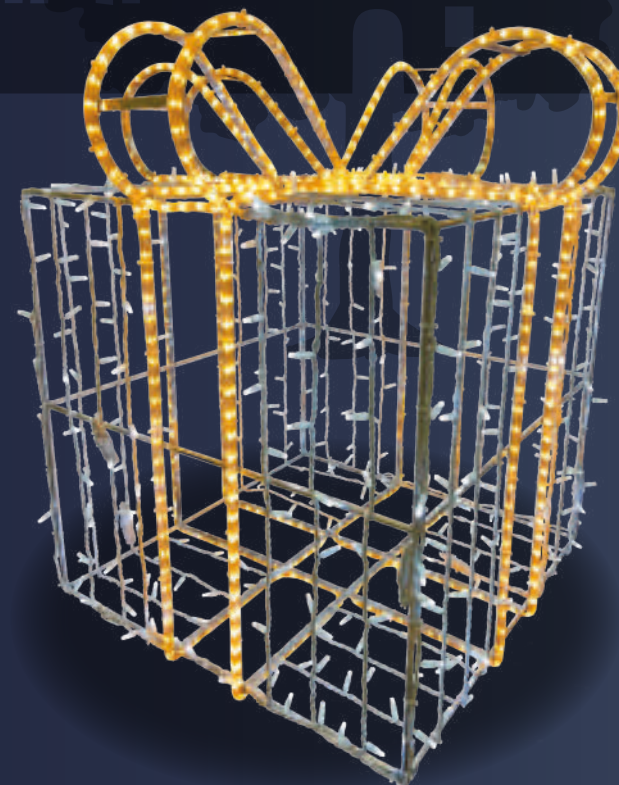

1,20 x 1,00 x 1,00 m
	24 V
P	80 W
	IP65

CADEAU BOULES *
CADB