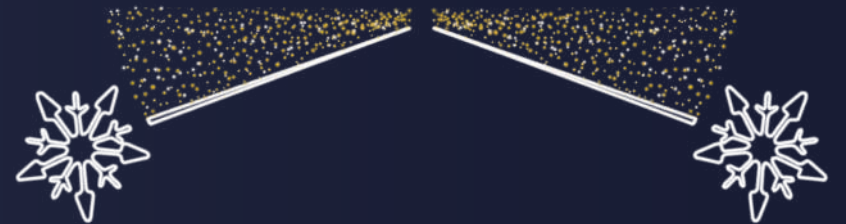

✦ 20% Flash ❄️ Effet chute de neige

* D'autres tailles possibles
Décor personnalisables en couleurs (guirlandes p. 9, tubes p. 31)

TRAVERSÉES DE RUE

FRIMA

FLOCON ENNEIGÉ

NEIGE ANIMÉE

BAGUETTE MAGIQUE

MODÈLE	RÉFÉRENCE	< >	▲ ▼	COULEUR LED	EFFET	NOMBRE LED	PUISSANCE	⚡	🏋️	🏠
Frima *(XL)	TD 86	4,90 m	0,90 m	□	★	1 060	130 W	230 V	12 kg	IP65
Flocon enneigé	TD 84	3,65 m	0,85 m	□	★	960	103 W	230 V	16 kg	IP65
Neige animée	TD 21	4,00 m	1,30 m	□	★❄️	816	68 W	230 V	13 kg	IP65
Baguette magique	TD 85	3,60 m	1,00 m	◼	★	900	96 W	230 V	17 kg	IP65