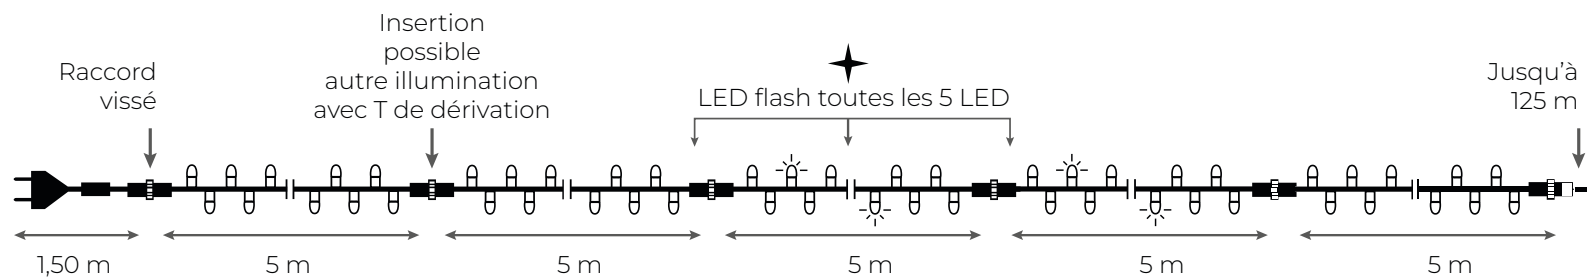

MISE EN LUMIÈRE

● Projecteurs LED gobos	142 - 153
● Projecteurs LED	150

Matériel d'illuminations

MODÈLE	RÉFÉRENCE	COULEUR LED	CÂBLE	EFFET	DIMENSIONS	NOMBRE LED	PUISSANCE	⚡	PROLONGATION	🏠
Guirlande LED 230 V Longueur 20 m (Disponible en 50 m)	GED W	□	Noir	-	20 m	200	16 W	230 V	1+9	IP65
	GED WF	□	Noir	✦	20 m	200	16 W	230 V	1+9	IP65
	GED W2F	□	Noir	✦	20 m	200	16 W	230 V	1+9	IP65
	GED CWF	■	Noir	✦	20 m	200	16 W	230 V	1+9	IP65
	GED CW2F	■	Noir	✦	20 m	200	16 W	230 V	1+9	IP65
	GED GF	■	Noir	✦	20 m	200	16 W	230 V	1+9	IP65
	GED B	■	Noir	-	20 m	200	16 W	230 V	1+9	IP65
	GED BF	■	Noir	✦	20 m	200	16 W	230 V	1+9	IP65
	GED BBF	■	Bleu	✦	20 m	200	16 W	230 V	1+9	IP65
	GED R	■	Noir	-	20 m	200	16 W	230 V	1+9	IP65
	GED RRF	■	Rouge	✦	20 m	200	16 W	230 V	1+9	IP65
	GED V	■	Noir	-	20 m	200	16 W	230 V	1+9	IP65
	GED VF	■	Noir	✦	20 m	200	16 W	230 V	1+9	IP65
	GED FF	■	Noir	✦	20 m	200	16 W	230 V	1+9	IP65
	GED FM	●	Noir	✦	20 m	200	16 W	230 V	1+9	IP65

Accessoires - Rendez-vous page 32

✦ 20% Flash ✦ 100% Flash

Couleurs LED disponibles pour la personnalisation de vos décors, sur simple demande □ ■ ■ ■ ■ ■

MODÈLE	RÉFÉRENCE	COULEUR LED	CÂBLE	EFFET	DIMENSIONS	NOMBRE LED	PUISSANCE	⚡	PROLONGATION	🏠
Guirlande 125 Super LED	GEDS WF		Noir	✦	25 m	125	25 W	230 V	1+4	IP65
	GEDS CWF		Noir	✦	25 m	125	25 W	230 V	1+4	IP65
	GEDS RF		Noir	✦	25 m	125	25 W	230 V	1+4	IP65
	GEDS MF		Noir	✦	25 m	125	25 W	230 V	1+4	IP65

✦ 20% Flash

Idéal pour illuminer vos grands arbres

Taille réelle

MODÈLE	RÉFÉRENCE	COULEUR LED	CÂBLE	EFFET	DIMENSIONS	NOMBRE LED	PUISSANCE	⚡	PROLONGATION	🏠
Frise lumineuse	FF W		Blanc	✦	5,00 x 0,20 m	190	13 W	230 V	1+9	IP65
	FF CW		Blanc	✦	5,00 x 0,20 m	190	13 W	230 V	1+9	IP65
	FF FF		Blanc	✦	5,00 x 0,20 m	190	13 W	230 V	1+9	IP65