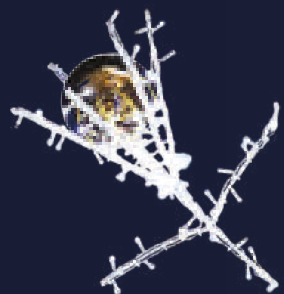

CANDÉLABRES

CIRSE S