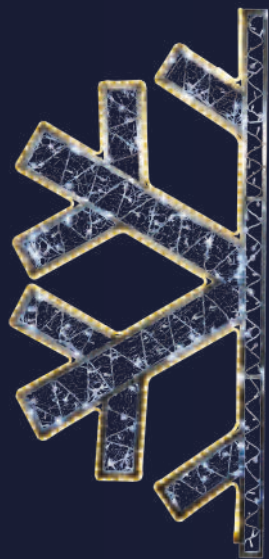

✦ 20% Flash ✦ ✦ ✦ Effet éclat ✦ ✦ ✦ Effet chute de neige

TRAVERSÉES DE RUE

GRAND RUBAN

FANTASIA

ÉTINCELLE
BLANCHE
AVEC ANIMATION
SMDa
PAGE 21

RUBAN ÉTINCELLES ANIMÉES

MODÈLE	RÉFÉRENCE	◀ ▶	▲ ▼	COULEUR LED	EFFET	NOMBRE LED	PUISSANCE	⚡	🏋️	🏠
Grand ruban	TD 83	5,00 m	0,80 m	🟡	✦	1 490	70 W	230 V	16 kg	IP65
Fantasia	TD 94	5,00 m	0,85 m	🟡	✦ ✨	952	98 W	230 V	14 kg	IP65
Ruban étincelles animées	TD 68	5,24 m	0,96 m	🟡	✦ ✨ ✨ ✨	1 644	130 W	230 V	18 kg	IP65

✦ 20% Flash ✨ ✨ ✨ Effet éclat ✨ ✨ ✨ Effet chute de neige

Décor personnalisables en couleurs (guirlandes p. 9, tubes p. 31)

CANDÉLABRES

CRISTAL

FLOCON ENNEIGÉ

BAGUETTE MAGIQUE

FRIMA

NEIGE ANIMÉE