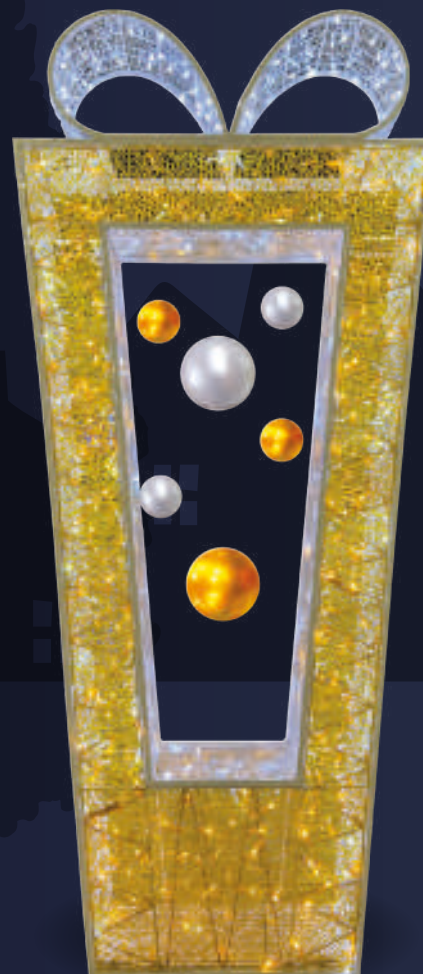

	2,20 x 4,15 x 0,60 m
	24 V
P	148 W
	IP65

ÉTOILE 3D À POSER *
ET3DP

	2,10 x 2,00 x 1,40 m
	24 V
P	135 W
	IP65

* Autres dimensions et couleurs sur demande

Flashez-moi !

CADEAU DORÉ
CADO

	1,40 x 1,00 x 1,00 m
	24 V
P	34 W
	IP65