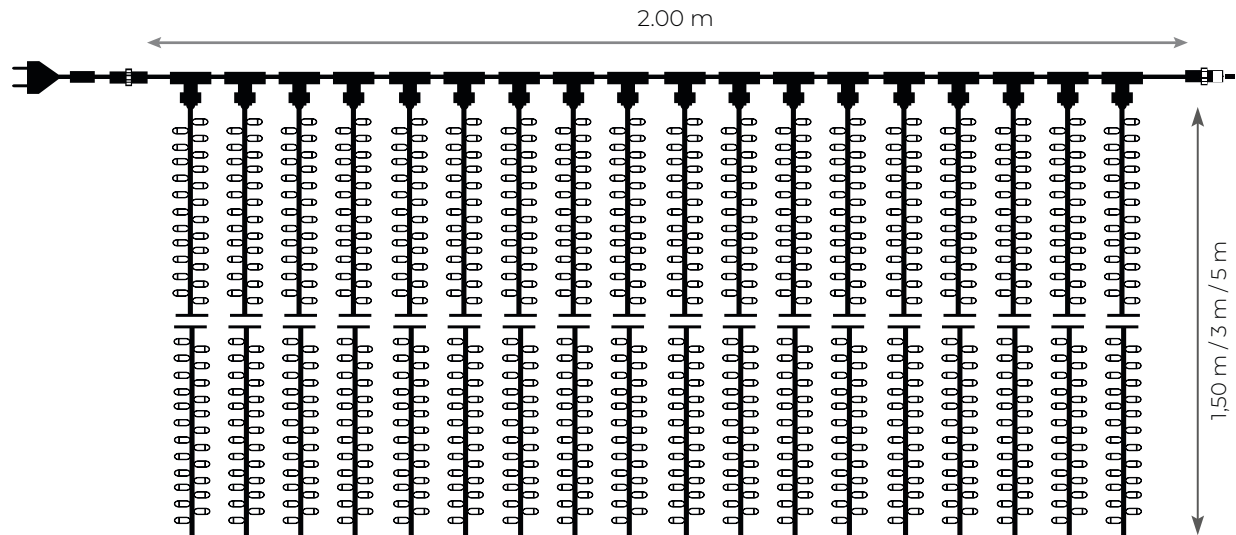

MODÈLE	RÉFÉRENCE	COULEUR LED	CÂBLE	EFFET	DIMENSIONS	NOMBRE LED	PUISSANCE	⚡	PROLONGATION	🏠
Rideau lumineux* 18 descentes	RLD B	■	Blanc	-	2,00 m x 1,50 m	360	29 W	230 V	1+19	IP65
	RLD CW	■	Blanc	-	2,00 m x 1,50 m	360	29 W	230 V	1+19	IP65
	RLD CWF	■	Blanc	✦	2,00 m x 1,50 m	360	29 W	230 V	1+19	IP65
	RLD W	□	Blanc	-	2,00 m x 1,50 m	360	29 W	230 V	1+19	IP65
	RLD WF	□	Blanc	✦	2,00 m x 1,50 m	360	29 W	230 V	1+19	IP65
	RLD B1	■	Blanc	-	2,00 m x 3,00 m	540	43 W	230 V	1+14	IP65
	RLD CW1	■	Blanc	-	2,00 m x 3,00 m	540	43 W	230 V	1+14	IP65
	RLD CWF1	■	Blanc	✦	2,00 m x 3,00 m	540	43 W	230 V	1+14	IP65
	RLD W1	□	Blanc	-	2,00 m x 3,00 m	540	43 W	230 V	1+14	IP65
	RLD WF1	□	Blanc	✦	2,00 m x 3,00 m	540	43 W	230 V	1+14	IP65
	RLD CW2	■	Blanc	-	2,00 m x 5,00 m	900	70 W	230 V	1+9	IP65
	RLD CWF2	■	Blanc	✦	2,00 m x 5,00 m	900	70 W	230 V	1+9	IP65
	RLD W2	□	Blanc	-	2,00 m x 5,00 m	900	70 W	230 V	1+9	IP65
	RLD WF2	□	Blanc	✦	2,00 m x 5,00 m	900	70 W	230 V	1+9	IP65

Accessoires - Rendez-vous page 32

* Pour d'autres longueurs nous consulter

✦ 20% Flash