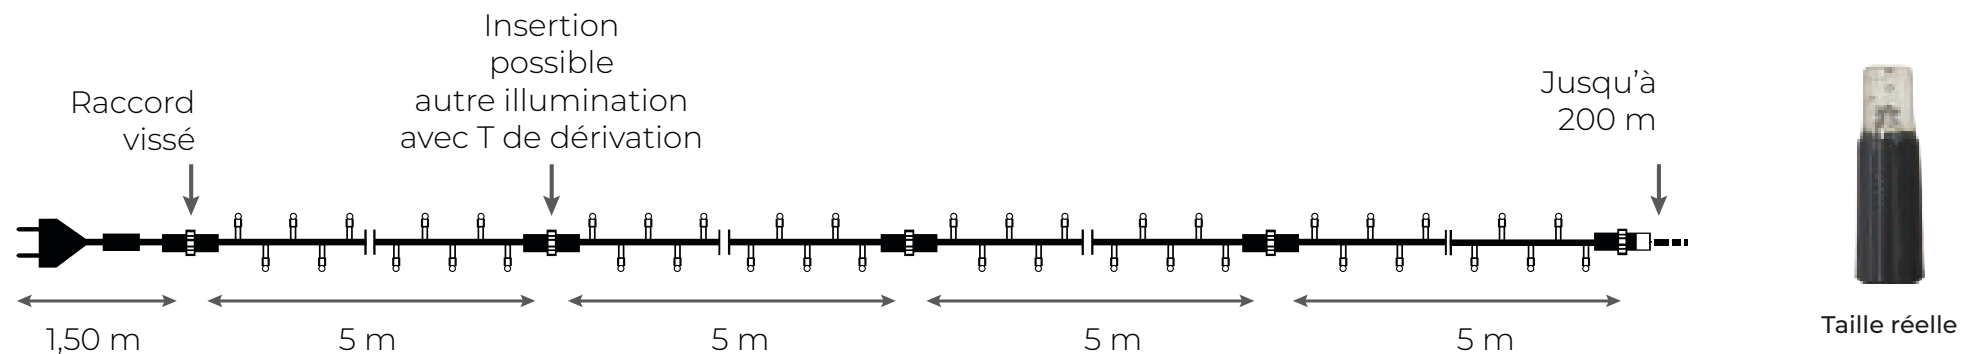

MODÈLE	RÉFÉRENCE	COULEUR LED	CÂBLE	EFFET	DIMENSIONS	NOMBRE LED	PUISSANCE	⚡	PROLONGATION	🏠
Guirlande LED 230 V Longueur 20 m (Disponible en 50 m)	GED W	□	Noir	-	20 m	200	16 W	230 V	1+9	IP65
	GED WF	□	Noir	✦	20 m	200	16 W	230 V	1+9	IP65
	GED W2F	□	Noir	✦	20 m	200	16 W	230 V	1+9	IP65
	GED CWF	■	Noir	✦	20 m	200	16 W	230 V	1+9	IP65
	GED CW2F	■	Noir	✦	20 m	200	16 W	230 V	1+9	IP65
	GED GF	■	Noir	✦	20 m	200	16 W	230 V	1+9	IP65
	GED B	■	Noir	-	20 m	200	16 W	230 V	1+9	IP65
	GED BF	■	Noir	✦	20 m	200	16 W	230 V	1+9	IP65
	GED BBF	■	Bleu	✦	20 m	200	16 W	230 V	1+9	IP65
	GED R	■	Noir	-	20 m	200	16 W	230 V	1+9	IP65
	GED RRF	■	Rouge	✦	20 m	200	16 W	230 V	1+9	IP65
	GED V	■	Noir	-	20 m	200	16 W	230 V	1+9	IP65
	GED VF	■	Noir	✦	20 m	200	16 W	230 V	1+9	IP65
	GED FF	■	Noir	✦	20 m	200	16 W	230 V	1+9	IP65
	GED FM	●	Noir	✦	20 m	200	16 W	230 V	1+9	IP65

Accessoires - Rendez-vous page 32

✦ 20% Flash ✦ 100% Flash

Couleurs LED disponibles pour la personnalisation de vos décors, sur simple demande □ ■ ■ ■ ■ ■