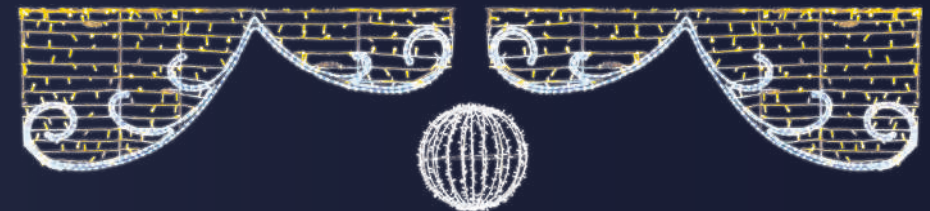

★ 20% Flash

* D'autres tailles possibles
 Décors personnalisables en couleurs (guirlandes p. 9, tubes p. 31, boules p. 36-37)

TRAVERSÉES DE RUE

IRIS

WILSON

CYGNE

DRAPÉ ÉTOILÉ

MODÈLE	RÉFÉRENCE	< >	▲ ▼	COULEUR LED	EFFET	NOMBRE LED	PUISSANCE	⚡	🏋️	🏠
Iris	TD 32	4,80 m	1,30 m	🟡	✦	960	88 W	230 V	18 kg	IP65
Wilson	TD 91	4,40 m	1,00 m	🟡	✦	880	80 W	230 V	16 kg	IP65
Cygne *(L)	TD 92	4,00 m	1,00 m	🟡	✦	880	80 W	230 V	13 kg	IP65
Drapé étoilé *(L/XL)	TD 81	4,00 m	0,80 m	🟡	✦	1140	100 W	230 V	12 kg	IP65