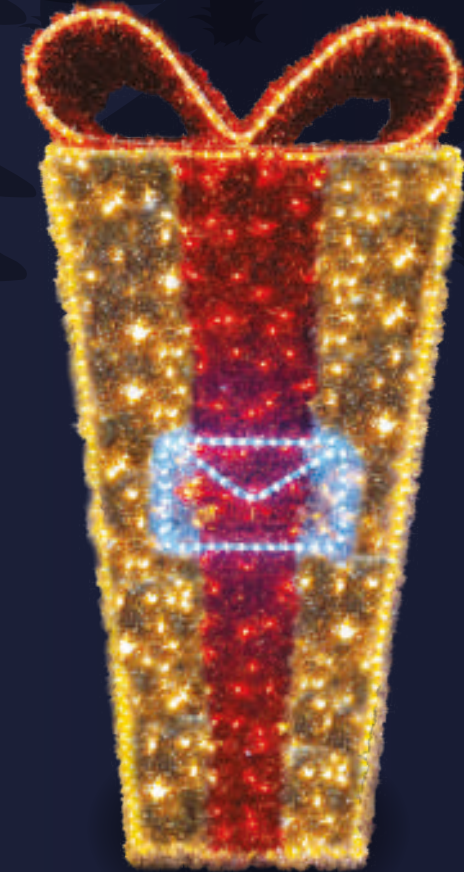

Ø 0,60 x 1,80 m
	24 V
P	50 W
	IP65

Flashez-moi !