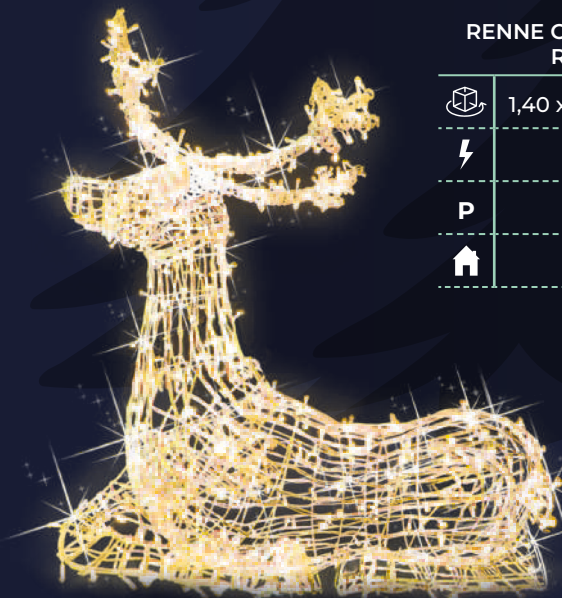

RENNE COUCHÉ 3D *
RENC

	1,40 x 1,50 x 0,80 m
	24 V
P	120 W
	IP65

	3,00 x 1,90 x 1,10 m
	24 V
P	170 W
	IP65