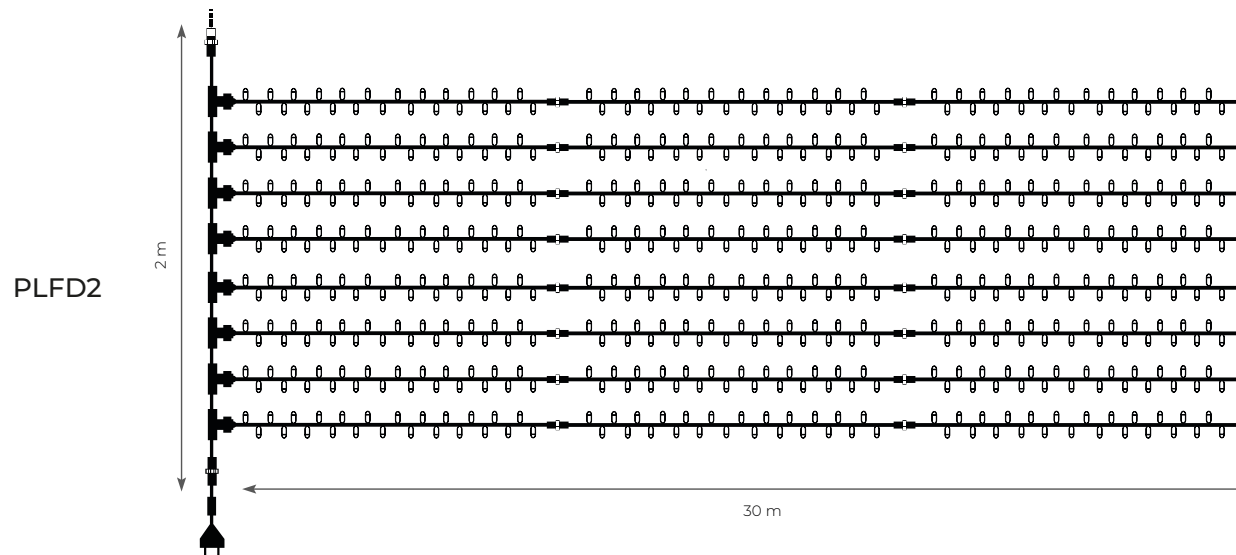

MODÈLE	RÉFÉRENCE	COULEUR LED	CÂBLE	EFFET	DIMENSIONS	NOMBRE LED	PUISSANCE	⚡	PROLONGATION	🏠
Plafond lumineux 4 filants	PLFD1 WF		Blanc	✦	1,00 m x 30 m	408	32 W	230 V	1+5	IP65
	PLFD1 GF		Blanc	✦	1,00 m x 30 m	408	32 W	230 V	1+5	IP65
	PLFD1 BF		Blanc	✦	1,00 m x 30 m	408	32 W	230 V	1+5	IP65
Plafond lumineux 8 filants	PLFD2 WF		Blanc	✦	2,00 m x 30 m	916	72 W	230 V	1+2	IP65
	PLFD2 GF		Blanc	✦	2,00 m x 30 m	916	72 W	230 V	1+2	IP65
	PLFD2 BF		Blanc	✦	2,00 m x 30 m	916	72 W	230 V	1+2	IP65

Accessoires - Rendez-vous page 32

COLPLFD1 Collecteur plafond 1 m, 4 sorties

COLPLFD2 Collecteur plafond 2 m, 8 sorties

✦ 20% Flash