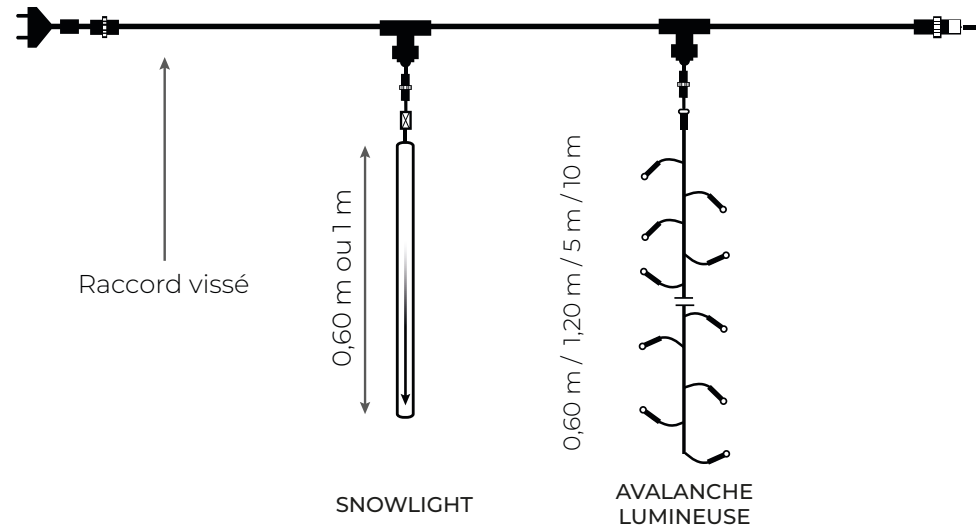

MODÈLE	RÉFÉRENCE	COULEUR LED	CÂBLE	EFFET	DIMENSIONS	NOMBRE LED	PUISSANCE	⚡	🏠
Snow light	SL6 RW	☐	Blanc	❄️	0,60 m	36	2,5 W	230 V	IP65
	SL6 RB	☒	Blanc	❄️	0,60 m	36	2,5 W	230 V	IP65
	SL1 RW	☐	Blanc	❄️	1,00 m	72	5 W	230 V	IP65
	SL1 RB	☒	Blanc	❄️	1,00 m	72	5 W	230 V	IP65

KSL6 : Kit de 5 SL6 (livré avec 1 collecteur 5 sorties, 5 rallonges de 3 m, et 1 alimentation)

Motifs animés raccordables sur toute notre gamme de guirlandes 230 V

❄️ Effet chute de neige

MODÈLE	RÉFÉRENCE	COULEUR LED	CÂBLE	EFFET	DIMENSIONS	NOMBRE LED	PUISSANCE	⚡	🏠	
Avalanche lumineuse	ALW 60	☐	Blanc	❄️	0,60 m	60	4 W	230 V	IP65	
	ALB 60	☒	Blanc	❄️	0,60 m	60	4 W	230 V	IP65	
	KALV 60 : Kit de 5 ALV60 (livré avec 1 collecteur 5 sorties, 5 rallonges de 3 m, et 1 alimentation)									
	ALW 120	☐	Blanc	❄️	1,20 m	120	9 W	230 V	IP65	
	ALB 120	☒	Blanc	❄️	1,20 m	120	9 W	230 V	IP65	
	KALV 120 : Kit de 5 ALV120 (livré avec 1 collecteur 5 sorties, 5 rallonges de 3 m, et 1 alimentation)									
	ALW 500	☐	Blanc	❄️	5,00 m	300	18 W	230 V	IP65	
ALW 1000	☐	Blanc	❄️	10,00 m	600	36 W	230 V	IP65