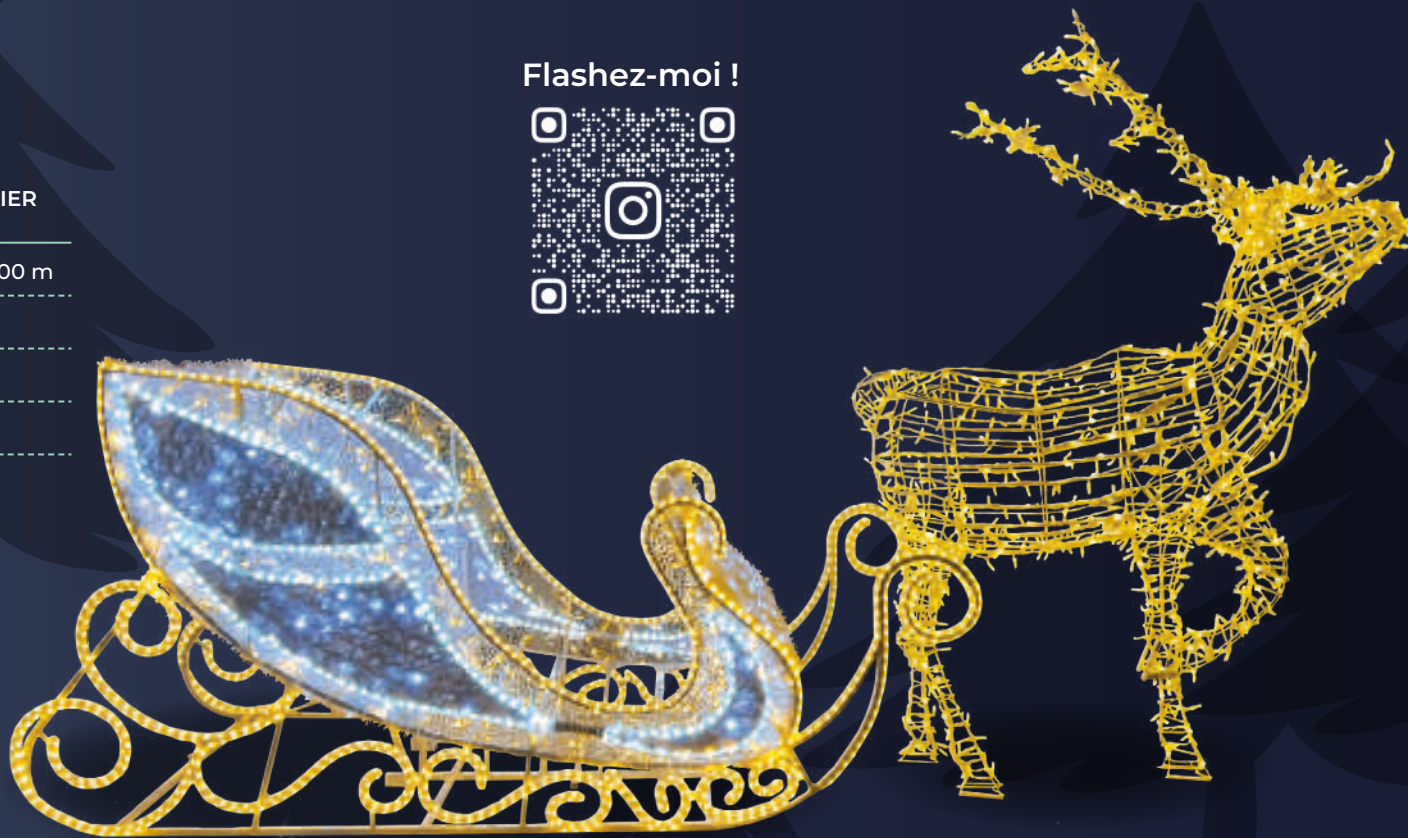

Flashez-moi !

TRAINEAU GLACIER
TRGL

	2,20 x 1,65 x 1,00 m
	24 V
P	80 W
	IP65

RENNE *
REN

	2,20 x 1,65 x 1,00 m
	24 V
P	80 W
	IP65

RENNE DORÉ *
REND L

	2,20 x 1,60 x 1,00 m
	24 V
P	120 W
	IP65

TRAINEAU
TR