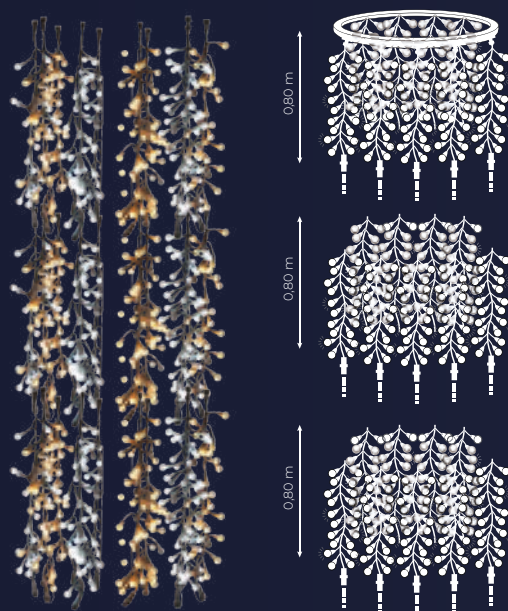

CANDÉLABRES

MONTÉES SUR CONNECTEUR
DE 2 M, 10 DESCENTES

COCAGNE