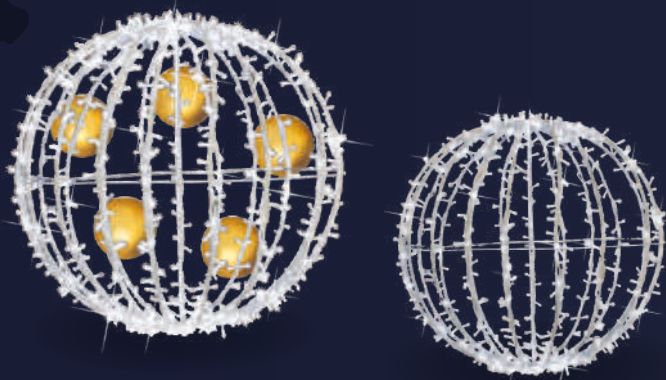

Lettres et textes lumineux personnalisables
en couleurs et en tailles.

Nous consulter.