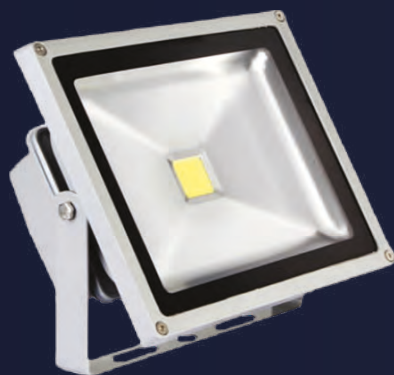

PROJECTEUR LED
FLOOD LIGHT