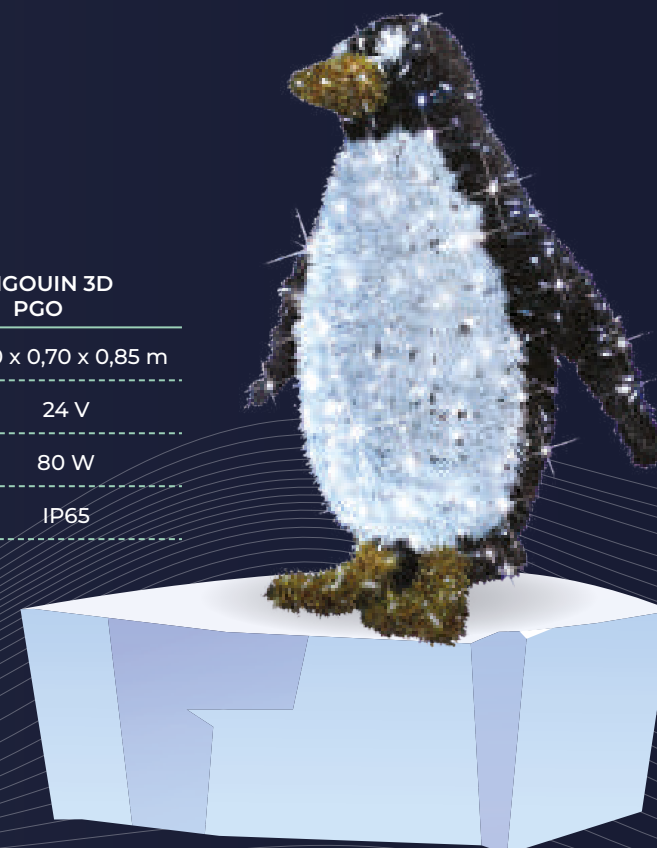

PINGOUIN 3D
PGO

	1,20 x 0,70 x 0,85 m
	24 V
P	80 W
	IP65