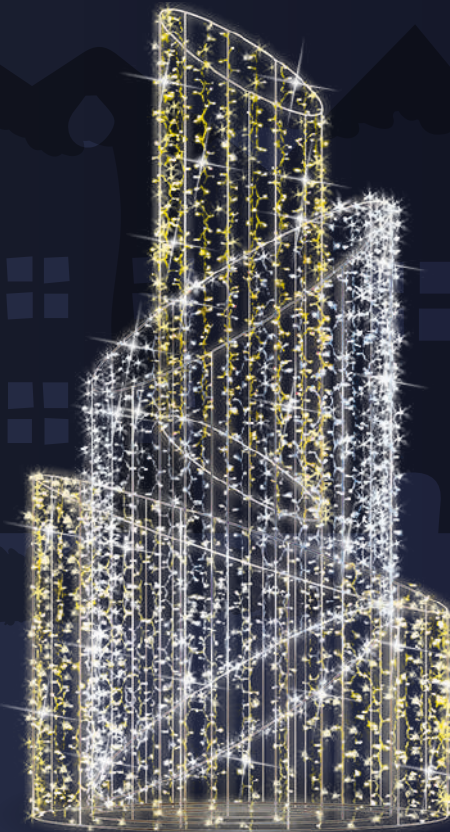

	2,00 x 2,00 x 2,00 m
	24 V
P	130 W
	IP65

CADEAU SCÈNE *
CADS

	3,00 x 3,00 x 2,00 m
	24 V
P	420 W
	IP65

* Autres dimensions et couleurs sur demande

GALAXIE *
GAL

	5,00 x 5,50 x 1,50 m
	24 V
P	415 W
	IP65

FONTAINE *
FTE