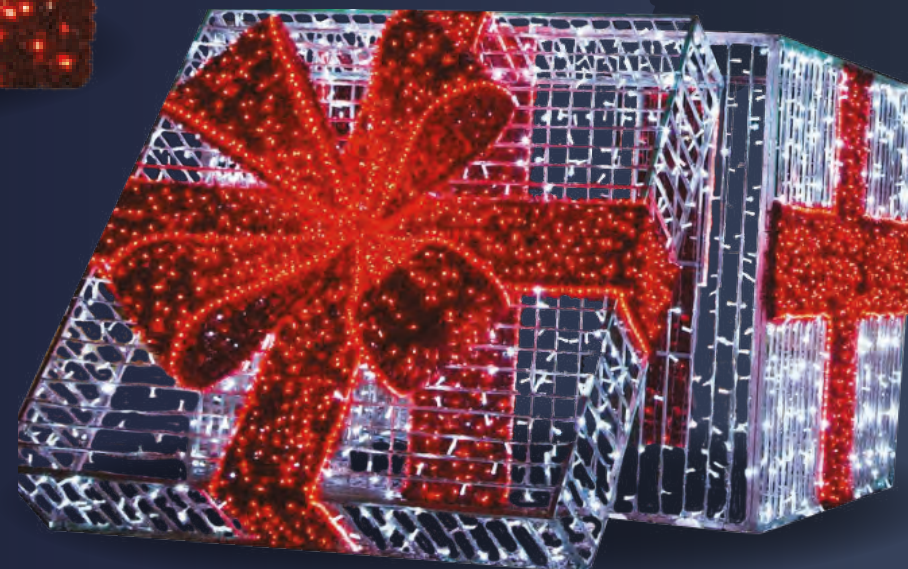

* Autres dimensions et couleurs sur demande