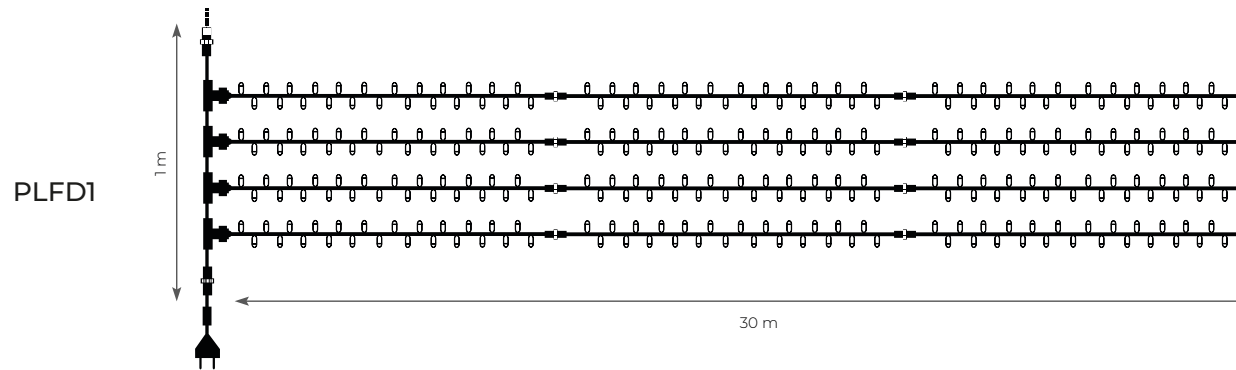

MODÈLE	RÉFÉRENCE	COULEUR LED	CÂBLE	EFFET	DIMENSIONS	NOMBRE LED	PUISSANCE	⚡	PROLONGATION	🏠
Plafond lumineux 4 filants	PLFD1 WF		Blanc	✦	1,00 m x 30 m	408	32 W	230 V	1+5	IP65
	PLFD1 GF		Blanc	✦	1,00 m x 30 m	408	32 W	230 V	1+5	IP65
	PLFD1 BF		Blanc	✦	1,00 m x 30 m	408	32 W	230 V	1+5	IP65
Plafond lumineux 8 filants	PLFD2 WF		Blanc	✦	2,00 m x 30 m	916	72 W	230 V	1+2	IP65
	PLFD2 GF		Blanc	✦	2,00 m x 30 m	916	72 W	230 V	1+2	IP65
	PLFD2 BF		Blanc	✦	2,00 m x 30 m	916	72 W	230 V	1+2	IP65

Accessoires - Rendez-vous page 32

COLPLFD1 Collecteur plafond 1 m, 4 sorties

COLPLFD2 Collecteur plafond 2 m, 8 sorties

✦ 20% Flash