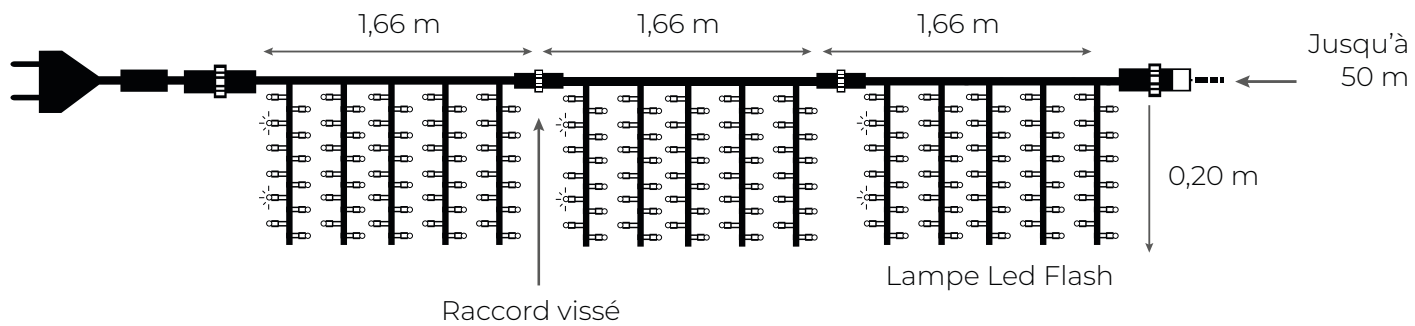

MISE EN LUMIÈRE

● Projecteurs LED gobos	142 - 153
● Projecteurs LED	150

Matériel d'illuminations

MODÈLE	RÉFÉRENCE	COULEUR LED	CÂBLE	EFFET	DIMENSIONS	NOMBRE LED	PUISSANCE	⚡	PROLONGATION	🏠
Guirlande LED 230 V Longueur 20 m (Disponible en 50 m)	GED W	□	Noir	-	20 m	200	16 W	230 V	1+9	IP65
	GED WF	□	Noir	✦	20 m	200	16 W	230 V	1+9	IP65
	GED W2F	□	Noir	✦	20 m	200	16 W	230 V	1+9	IP65
	GED CWF	■	Noir	✦	20 m	200	16 W	230 V	1+9	IP65
	GED CW2F	■	Noir	✦	20 m	200	16 W	230 V	1+9	IP65
	GED GF	■	Noir	✦	20 m	200	16 W	230 V	1+9	IP65
	GED B	■	Noir	-	20 m	200	16 W	230 V	1+9	IP65
	GED BF	■	Noir	✦	20 m	200	16 W	230 V	1+9	IP65
	GED BBF	■	Bleu	✦	20 m	200	16 W	230 V	1+9	IP65
	GED R	■	Noir	-	20 m	200	16 W	230 V	1+9	IP65
	GED RRF	■	Rouge	✦	20 m	200	16 W	230 V	1+9	IP65
	GED V	■	Noir	-	20 m	200	16 W	230 V	1+9	IP65
	GED VF	■	Noir	✦	20 m	200	16 W	230 V	1+9	IP65
	GED FF	■	Noir	✦	20 m	200	16 W	230 V	1+9	IP65
	GED FM	●	Noir	✦	20 m	200	16 W	230 V	1+9	IP65

✦ 20% Flash

Idéal pour illuminer vos grands arbres

Taille réelle

MODÈLE	RÉFÉRENCE	COULEUR LED	CÂBLE	EFFET	DIMENSIONS	NOMBRE LED	PUISSANCE	⚡	PROLONGATION	🏠
Frise lumineuse	FF W		Blanc	✦	5,00 x 0,20 m	190	13 W	230 V	1+9	IP65
	FF CW		Blanc	✦	5,00 x 0,20 m	190	13 W	230 V	1+9	IP65
	FF FF		Blanc	✦	5,00 x 0,20 m	190	13 W	230 V	1+9	IP65

✦ 20% Flash

MODÈLE	RÉFÉRENCE	COULEUR LED	CÂBLE	EFFET	DIMENSIONS	NOMBRE LED	PUISSANCE	⚡	PROLONGATION	🏠
Cascade de lumière	MCAD 50 W	□	Blanc	-	5,00 x 0,50 m	150	19 W	230 V	1+9	IP65
	MCAD 50 WF	□	Blanc	✦	5,00 x 0,50 m	150	19 W	230 V	1+9	IP65
	MCAD 50 CWF	■	Blanc	✦	5,00 x 0,50 m	150	19 W	230 V	1+9	IP65
	MCAD 80 W	□	Blanc	-	5,00 x 0,80 m	180	23 W	230 V	1+9	IP65
	MCAD 80 WF	□	Blanc	✦	5,00 x 0,80 m	180	23 W	230 V	1+9	IP65
	MCAD 80 CW	■	Blanc	-	5,00 x 0,80 m	180	23 W	230 V	1+9	IP65
	MCAD 80 CWF	■	Blanc	✦	5,00 x 0,80 m	180	23 W	230 V	1+9	IP65
	MCAD 80 B	■	Blanc	-	5,00 x 0,80 m	180	23 W	230 V	1+9	IP65
	MCAD 80 BF	■	Blanc	✦	5,00 x 0,80 m	180	23 W	230 V	1+9	IP65
	MCAD 80 FF	■	Blanc	✦	5,00 x 0,80 m	180	23 W	230 V	1+9	IP65