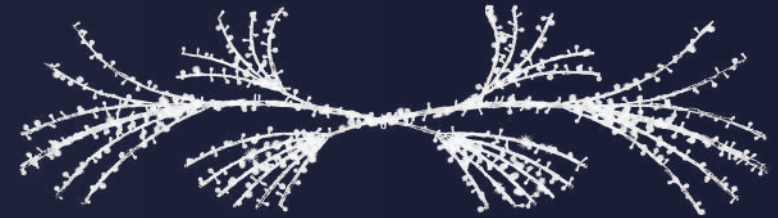

TRAVERSÉES DE RUE

MINI PALME

MODÈLE	RÉFÉRENCE	< >	↑ ↓	COULEUR LED	EFFET	NOMBRE LED	PUISSANCE	⚡	🏋️	🏠
Double palme	TD 65	7,00 m	1,50 m	☐	✦	1 615	109 W	230 V	15,6 kg	IP65
Mini palme	TD 65 M	4,00 m	1,10 m	☐	✦	985	67 W	230 V	9,8 kg	IP65
Élégance	TD 41	4,50 m	1,37 m	◻	✦	1 030	116 W	230 V	18 kg	IP65
Élégance joyeuses fêtes	TD 42	4,50 m	1,37 m	◻	✦	1 490	180 W	230 V	20 kg	IP65

✦ 20% Flash

Décors personnalisables en couleurs (guirlandes p. 9, tubes p. 31)